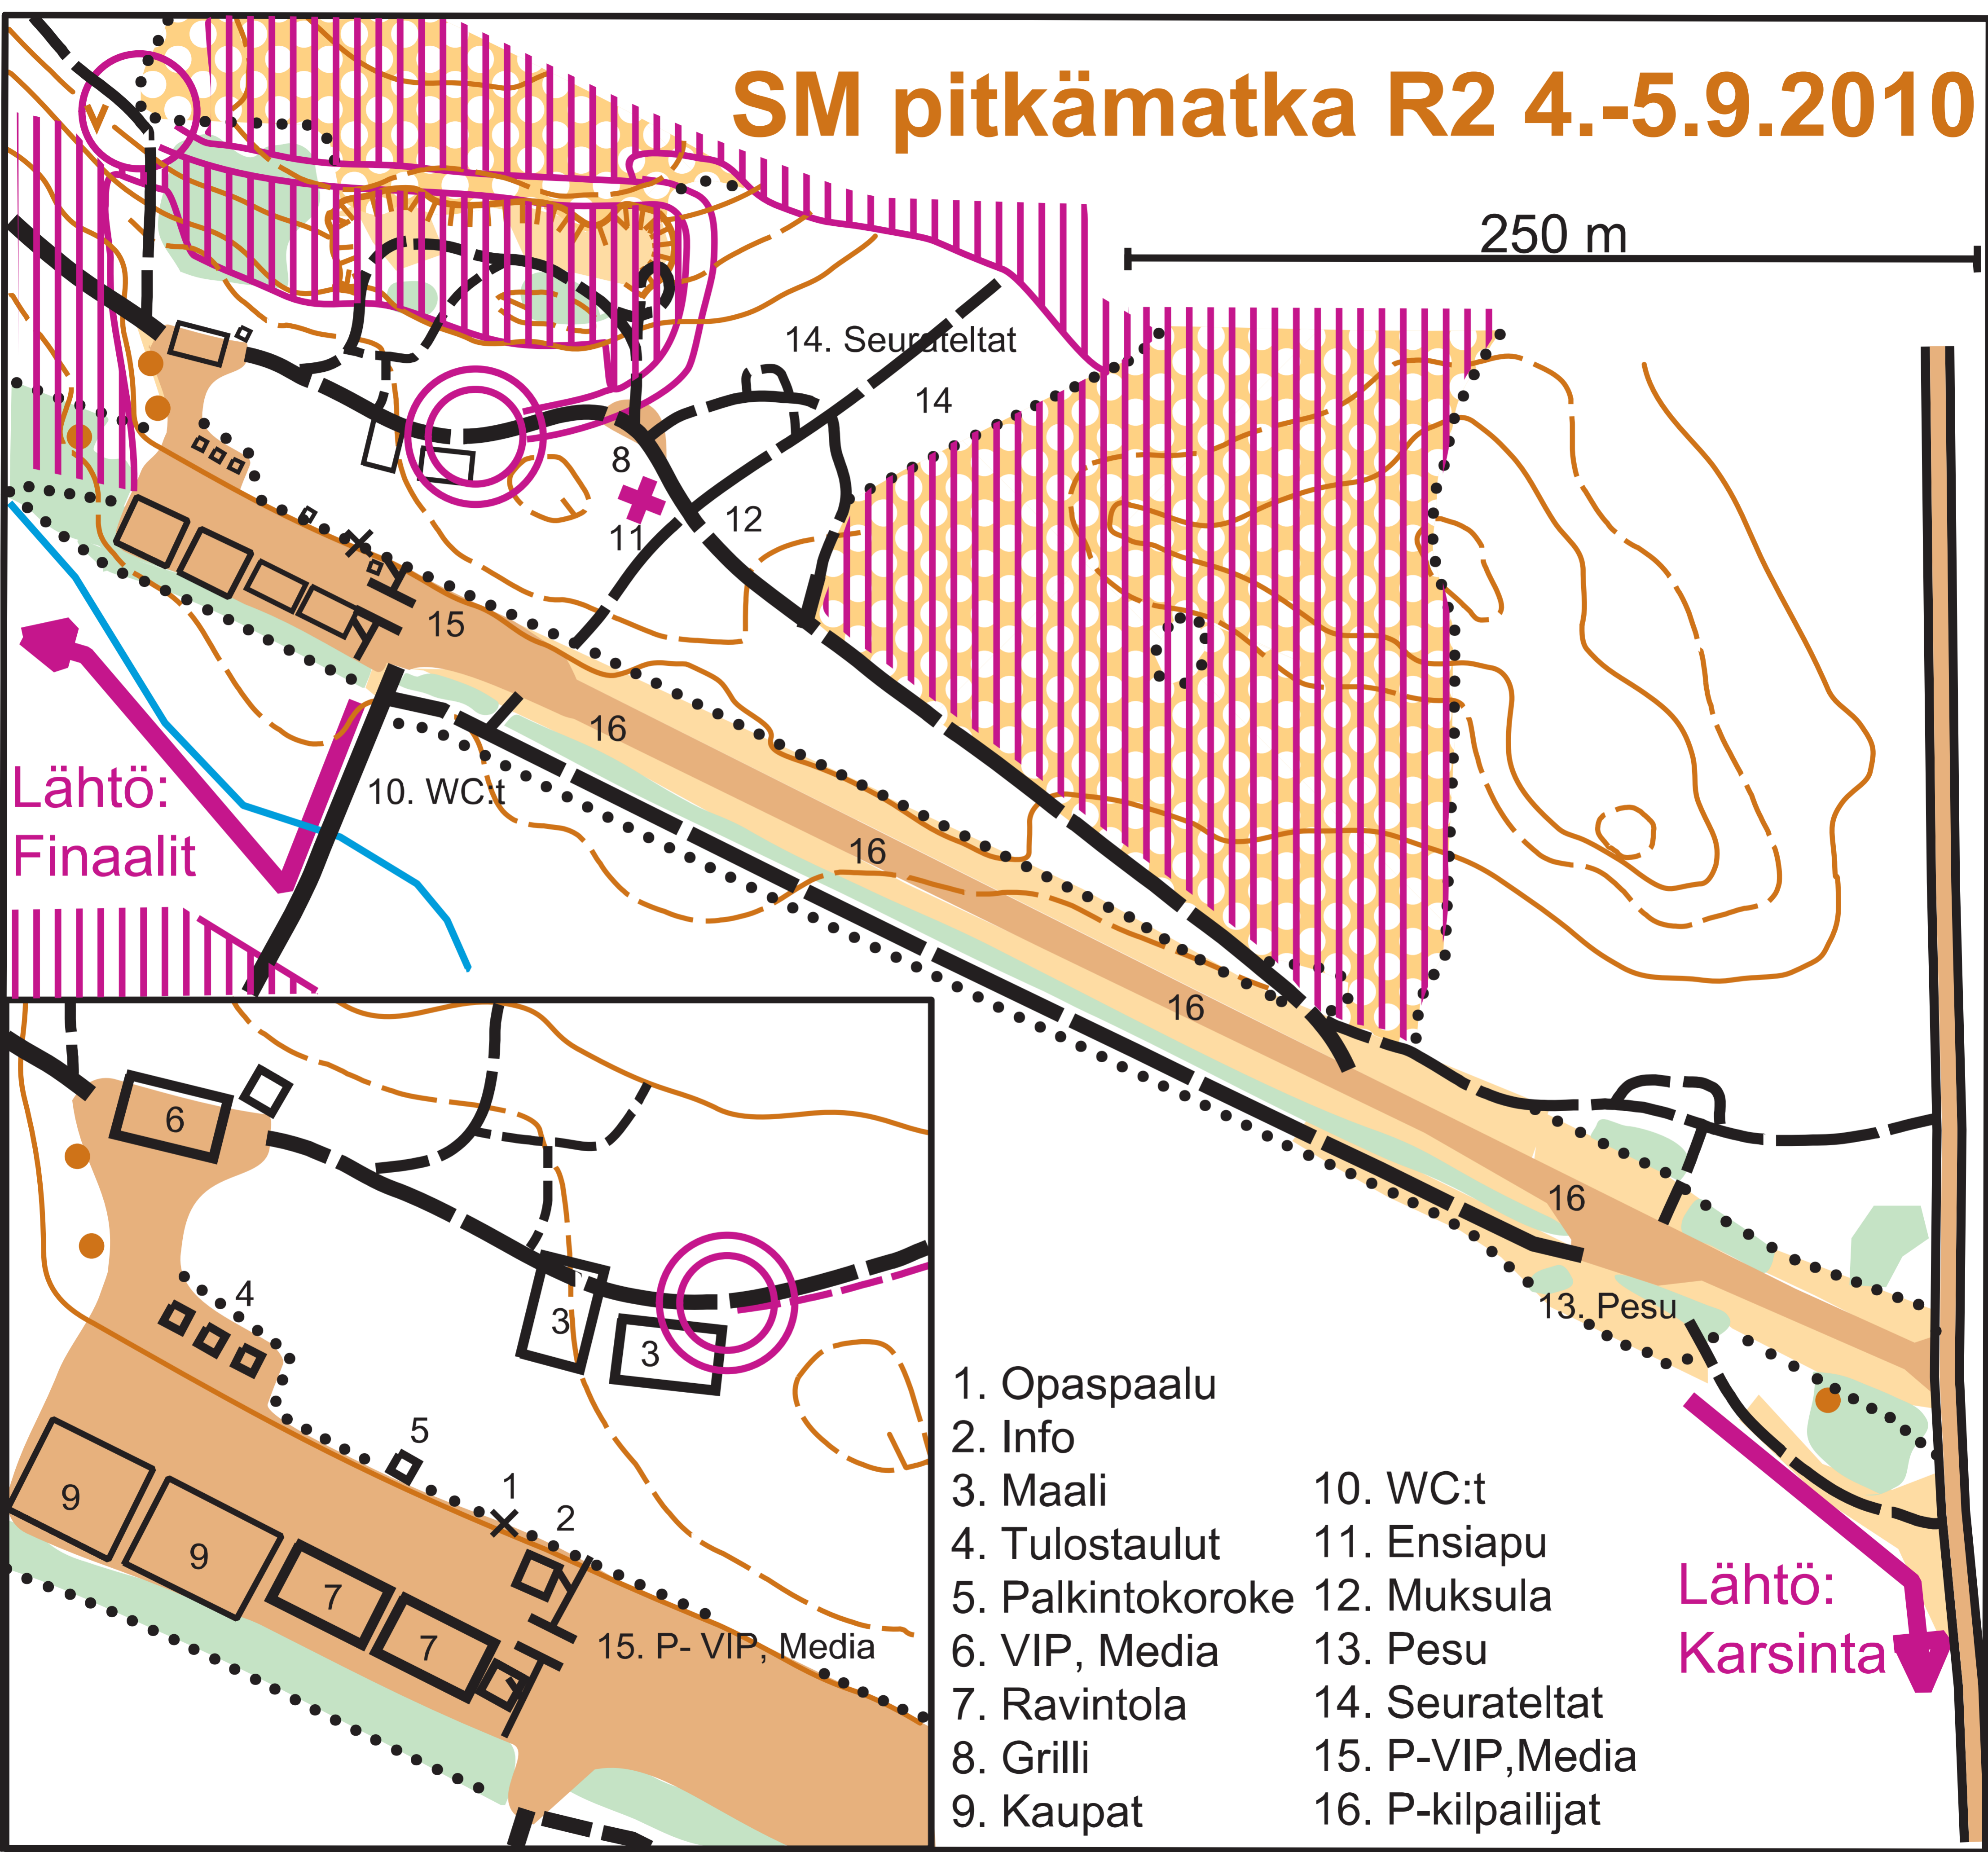

SM pitkämätka R2 4.-5.9.2010

250 m

Lähtö:
Finaalit

Lähtö:
Karsinta

- | | |
|-------------------|-------------------|
| 1. Opaspaalu | 10. WC:t |
| 2. Info | 11. Ensiapu |
| 3. Maali | 12. Muksula |
| 4. Tulostaulut | 13. Pesu |
| 5. Palkintokoroke | 14. Seurateltat |
| 6. VIP, Media | 15. P-VIP, Media |
| 7. Ravintola | 16. P-kilpailijat |
| 8. Grilli | |
| 9. Kaupat | |

15. P- VIP, Media

13. Pesu

14. Seurateltat

10. WC:t

8

11

12

15

16

16

16

16

6

4

3

3